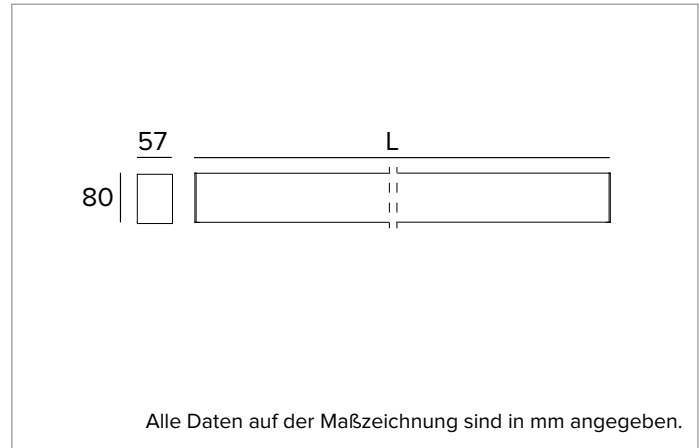

T019MX940ELPW | LOGICO EASY Stand Alone 57 - OPAL HO

Lineare LED-Leuchte, Einzelmontage für Deckenanbau- oder Pendelmontage

	4000K	H(m)	D(m)	E _{max} (lx)		
	Ra90			111°		
	Fixture Power	55W	1	2.90	1249	
	Source Flux	3536lm	2	5.80	312	
	Fixture Flux	3536lm	3	8.70	139	
	Efficacy	64lm/W	4	11.60	78	
G0300A	I _{max} =353cd/klm	I _{max}	1249cd	5	14.49	50

Abstrahlung: DIREKT

Optik: REFLEKTOR

Optische Effizienz: 100%

Leuchten-Lichtstrom: 3536lm

Lichtausbeute: 64lm/W

Fotobiologische Sicherheit: Risikogruppe 0 (RG 0 = kein Risiko)

MECHANISCHE MERKMALE

Gehäuse aus lackiertem stranggepresstem Aluminium mit 57mm Breite und Endkappen aus Polycarbonat. Obere Abdeckung aus weißem PVC.